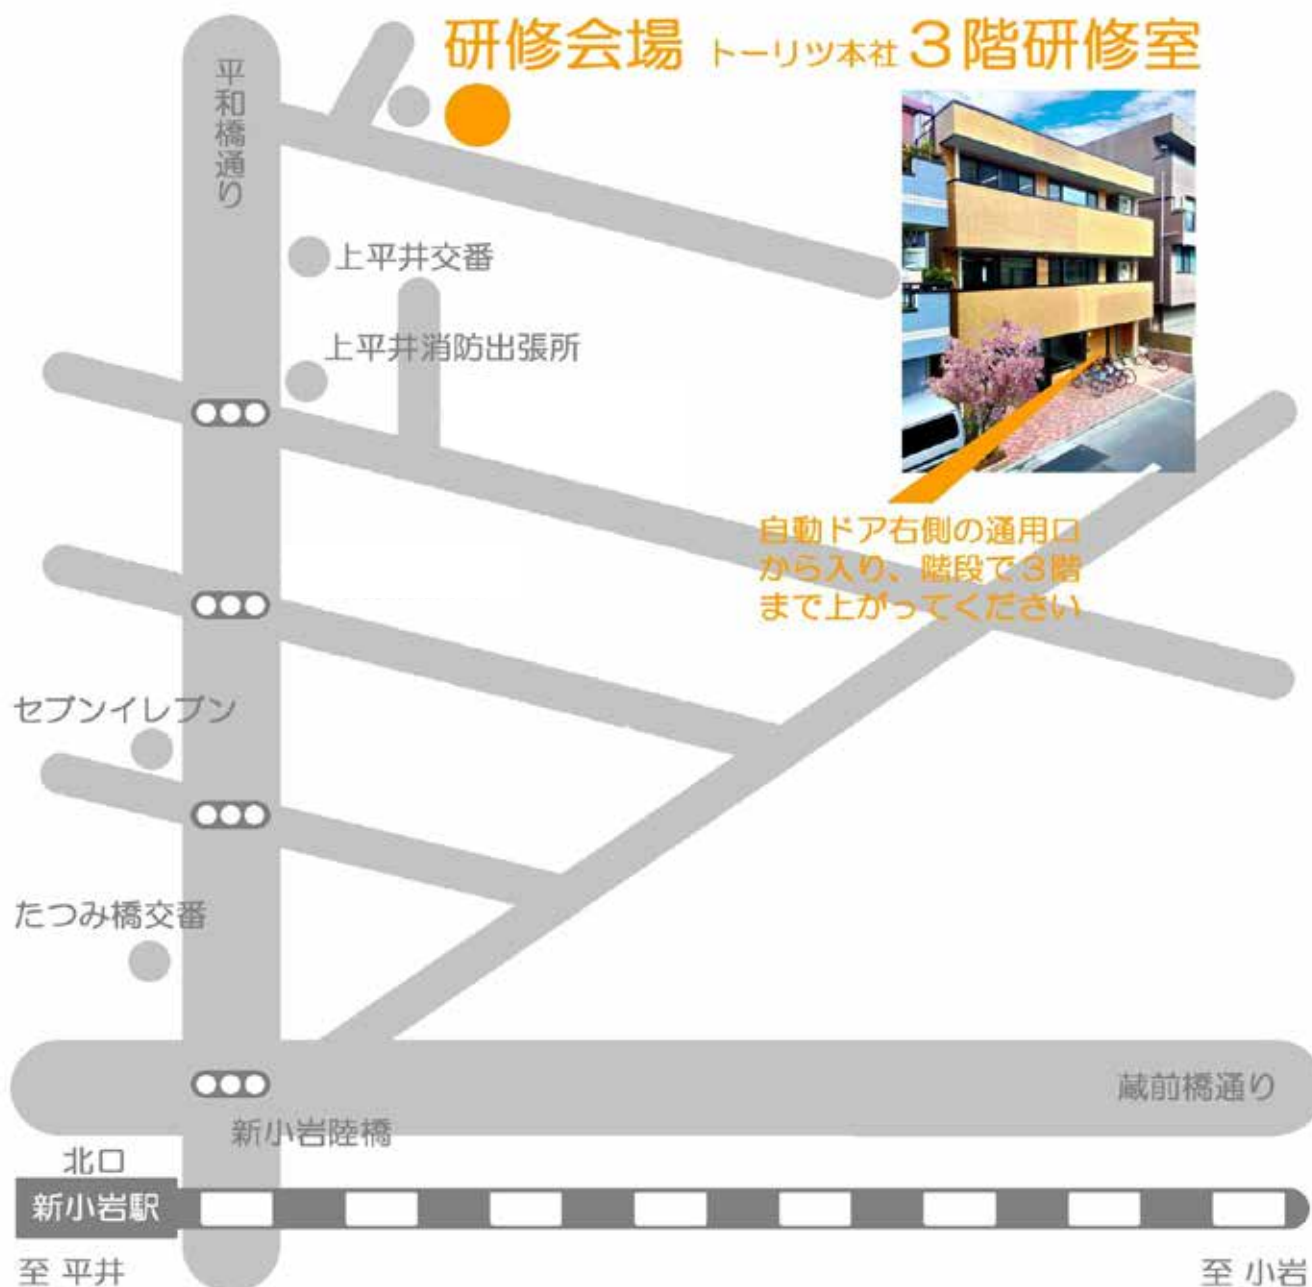

トーリツ会場地図

JR新小岩駅 北口より徒歩12分（平和橋通りを北に約700m）

*上平井交番・上平井消防出張所 北側

講座会場はトーリツ本社3階になります 葛飾区東新小岩7-2-12

*自動ドア右の通用口より、階段で3階研修室へ上がってください。

※会場に駐車場はありません

自転車・徒歩での通学となります