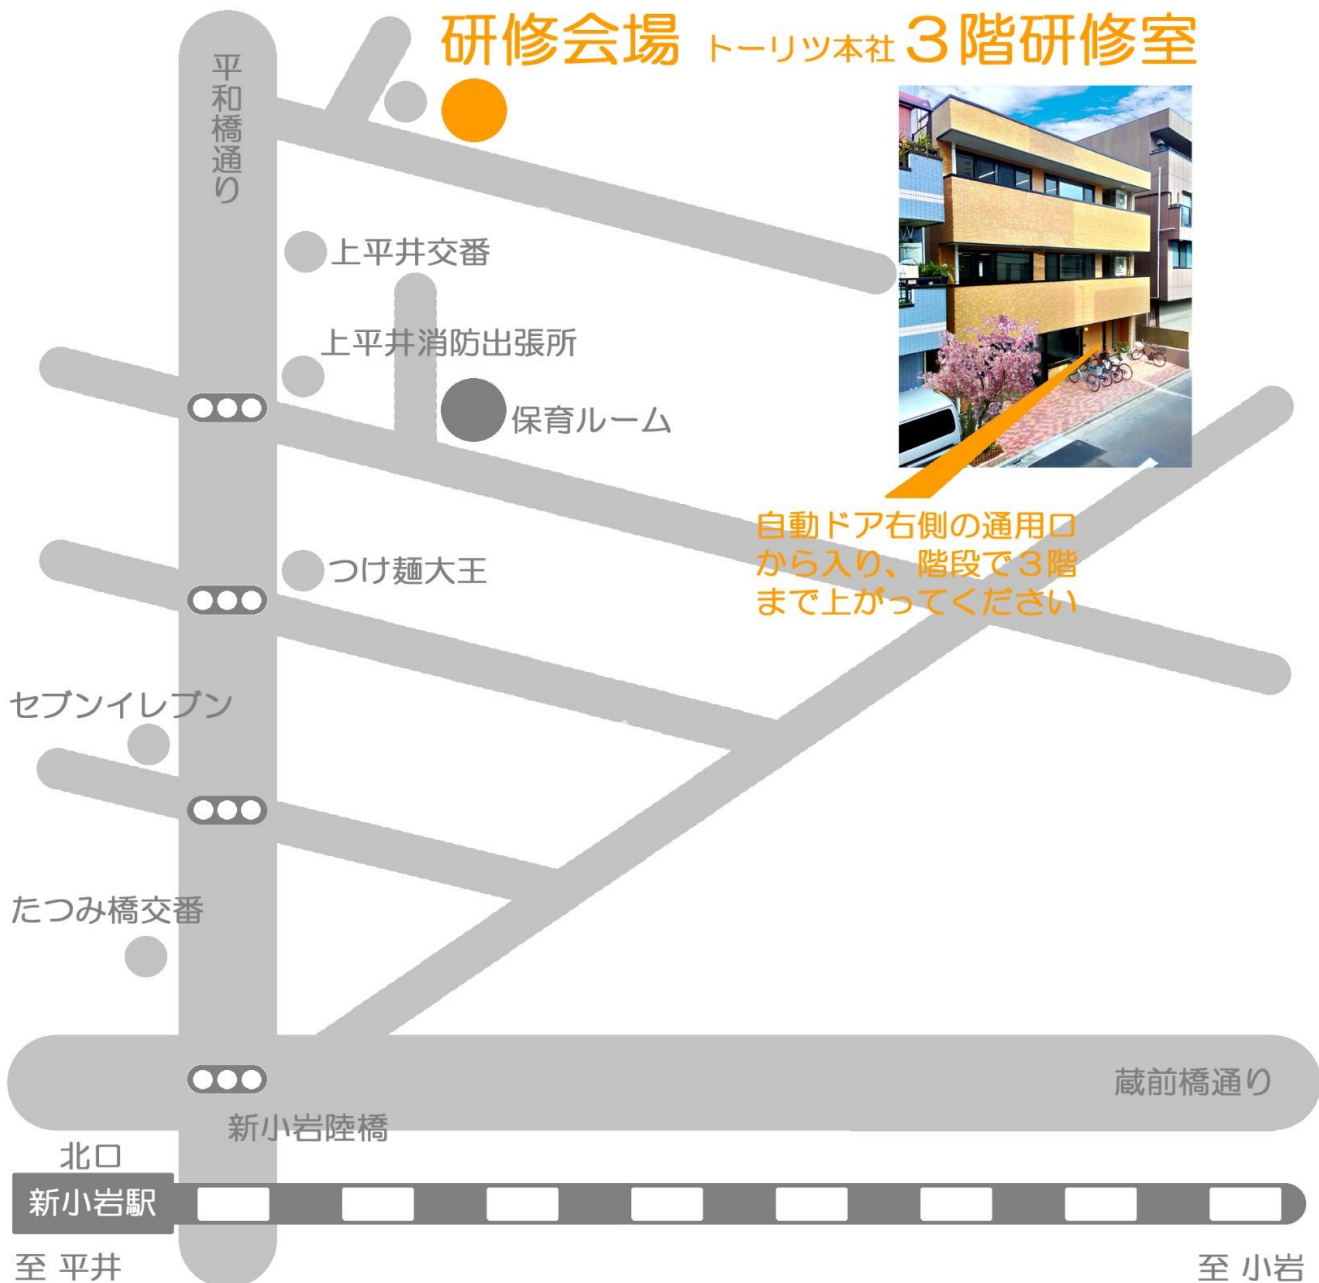

# トーリツ会場地図

JR新小岩駅 北口より徒歩12分（平和橋通りを北に約700m）

\*上平井交番・上平井消防出張所 北側

講座会場はトーリツ本社3階になります 葛飾区東新小岩7-2-12

\*自動ドア右の通用口より、階段で3階研修室へ上がってください。

※会場に駐車場はありません

自転車・徒歩での通学となります