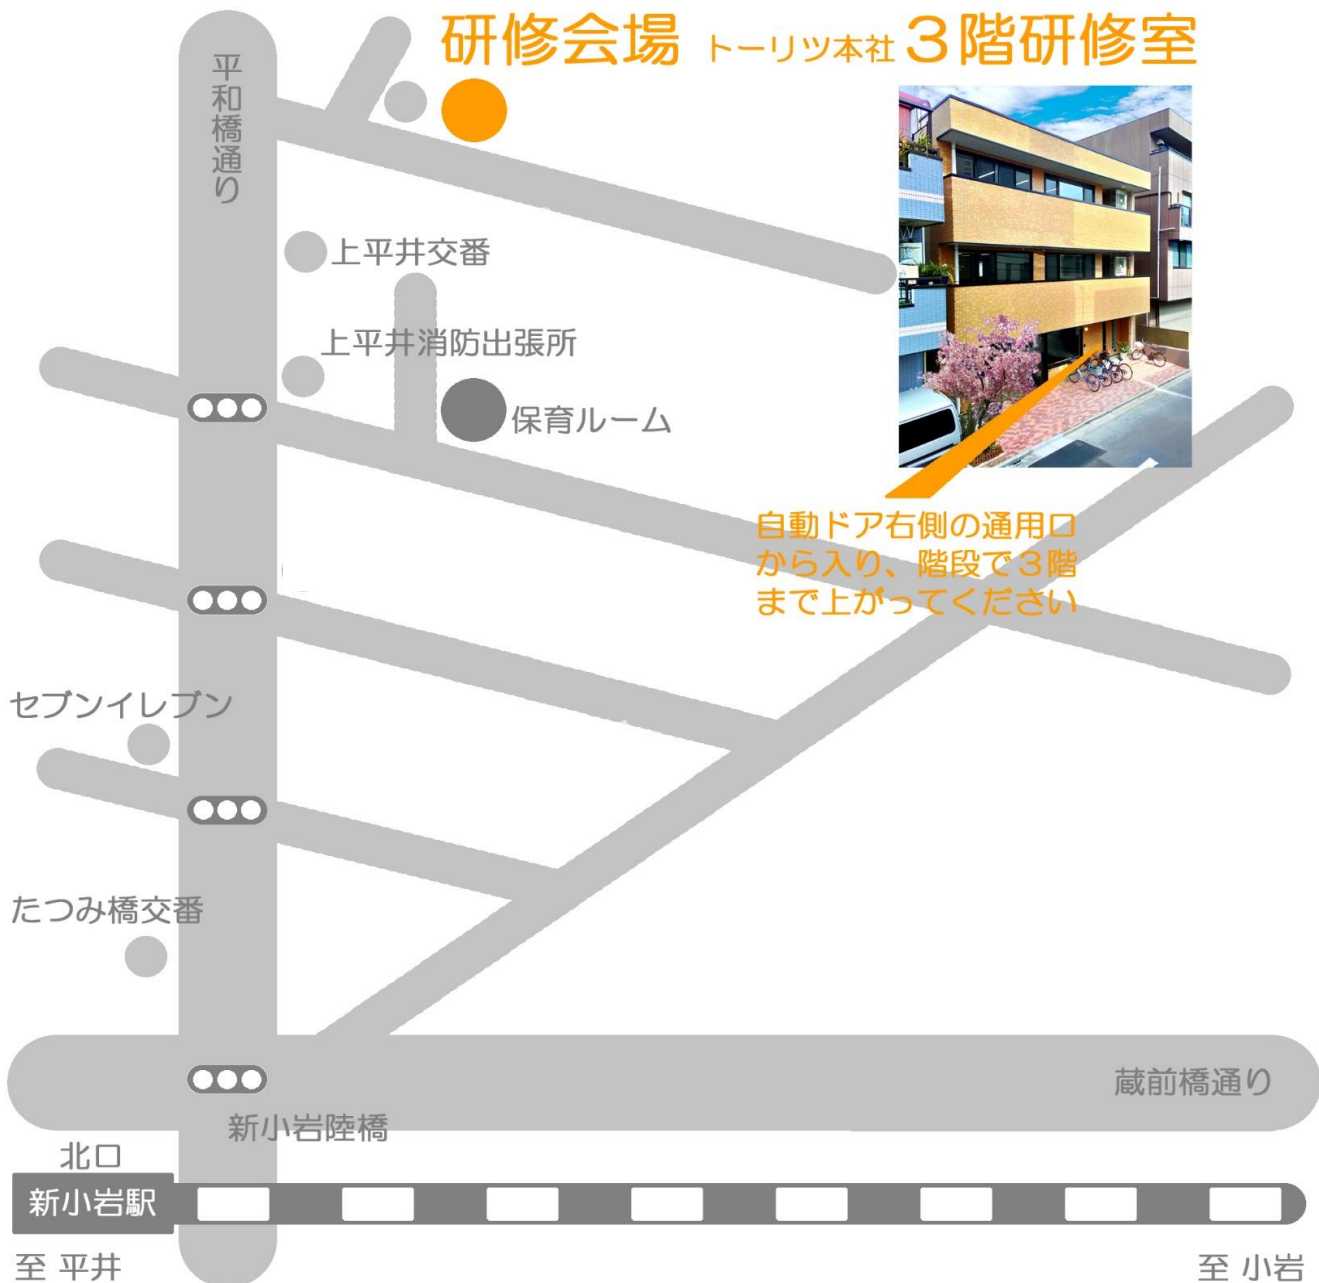

トーリツ会場地図

JR新小岩駅 北口より徒歩12分（平和橋通りを北に約700m）

*上平井交番・上平井消防出張所 北側

講座会場はトーリツ本社3階になります 葛飾区東新小岩7-2-12

*自動ドア右の通用口より、階段で3階研修室へ上がってください。

※会場に駐車場はありません

自転車・徒歩での通学となります